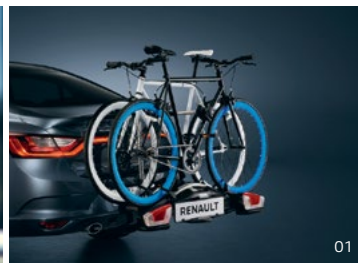

Oprema za vuču

01 Nosač za bicikle Coach

Brzim postavljanjem na kuku za vuču omogućuje jednostavan i posve siguran prijevoz bicikala svih članova obitelji. Preklapiv je i moguće ga je nagnuti za lakši pristup do prtljažnika. U ponudi su različiti modeli za prijevoz od 2 do 4 bicikla.

[77 11 780 884](tel:7711780884) (za 2 bicikla)