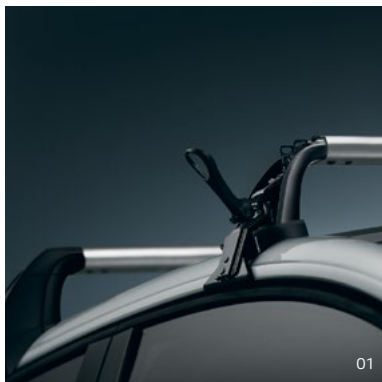

Nosači

01 Aluminijski krovni nosači QuickFix

Jednostavna i brza ugradnja s novim sustavom za pričvršćivanje QuickFix. Omogućavaju ugradnju nosača za bicikle, nosača za skije te tako povećavaju kapacitet prijevoza vašim Megan GrandCoupeom.

82 01 633 736

02 Nosač za skije

Vrlo jednostavan za uporabu i pouzdan izbor za siguran prijevoz svih vrsta skija ili daske za snowboard na krovu vašega Megan GrandCoupea. U ponudi za 4 ili 6 parova skija.

77 11 940 000 (4 para skija/2 daske za snowboard)

77 11 940 001 (6 pari skija/4 daske za snowboard)

03 Krovni kovčeg Urban Loader

Praktičan i pouzdan izbor za vaša putovanja, omogućava prilagodbu kapaciteta utovara s obzirom na vaše potrebe. Njegov jednostavan sustav za pričvršćivanje omogućava brzo postavljanje. Zahvaljujući vrlo lijepo oblikovanim detaljima, ne kvari izgled vašega Megan GrandCoupea. Boja: siva.

77 11 578 086 (300-500 l)

04 Čvrsti krovni kovčeg

Putujte bez odricanja. Praktična i trajna oprema koja povećava kapacitet utovara vašega vozila. Aerodinamičnog oblika, lijepog izgleda. U ponudi u različitim dimenzijama s obzirom na vaše potrebe. Boja: sjajno crna.

77 11 575 524 (380 l)

77 11 575 525 (480 l)

77 11 575 526 (630 l)

01