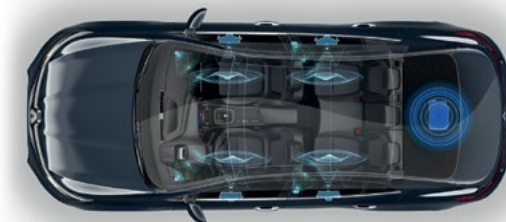

[77 11 783 364](https://www.renault.com)

02

Audio oprema

03 Komplet zvučnika Focal Music Premium 8.1

Visoka kvaliteta zvuka zahvaljujući sustavu HIFI Premium! Komplet od 8 zvučnika i jednim nisko-tonskim zvučnikom ukupne snage 400 W primjer je svima ugrađenim sustavima ozvučenja. Preciznost, jasnoća i snaga. Putujte u ritmu i priuštite si najveće užitke pri slušanju!

77 11 578 132 + 77 11 578 133

03

 **FOCAL**
THE SPIRIT OF SOUND

Protuprovalna zaštita i nadzor

01 Alarmni uređaj

Pouzdana oprema za vašu sigurnost i osjećaj sigurnosti, učinkovito smanjuje rizik od krađe vašega vozila i predmeta u putničkom prostoru. Osigurava vanjsku i prostornu zaštitu vozila te tako prepoznaje svaki pokušaj nasilnog otvaranja vrata i provale u vozilo ili kretanje u unutrašnjost vozila. Dodatno je u ponudi i modul za prepoznavanje podizanja vozila.