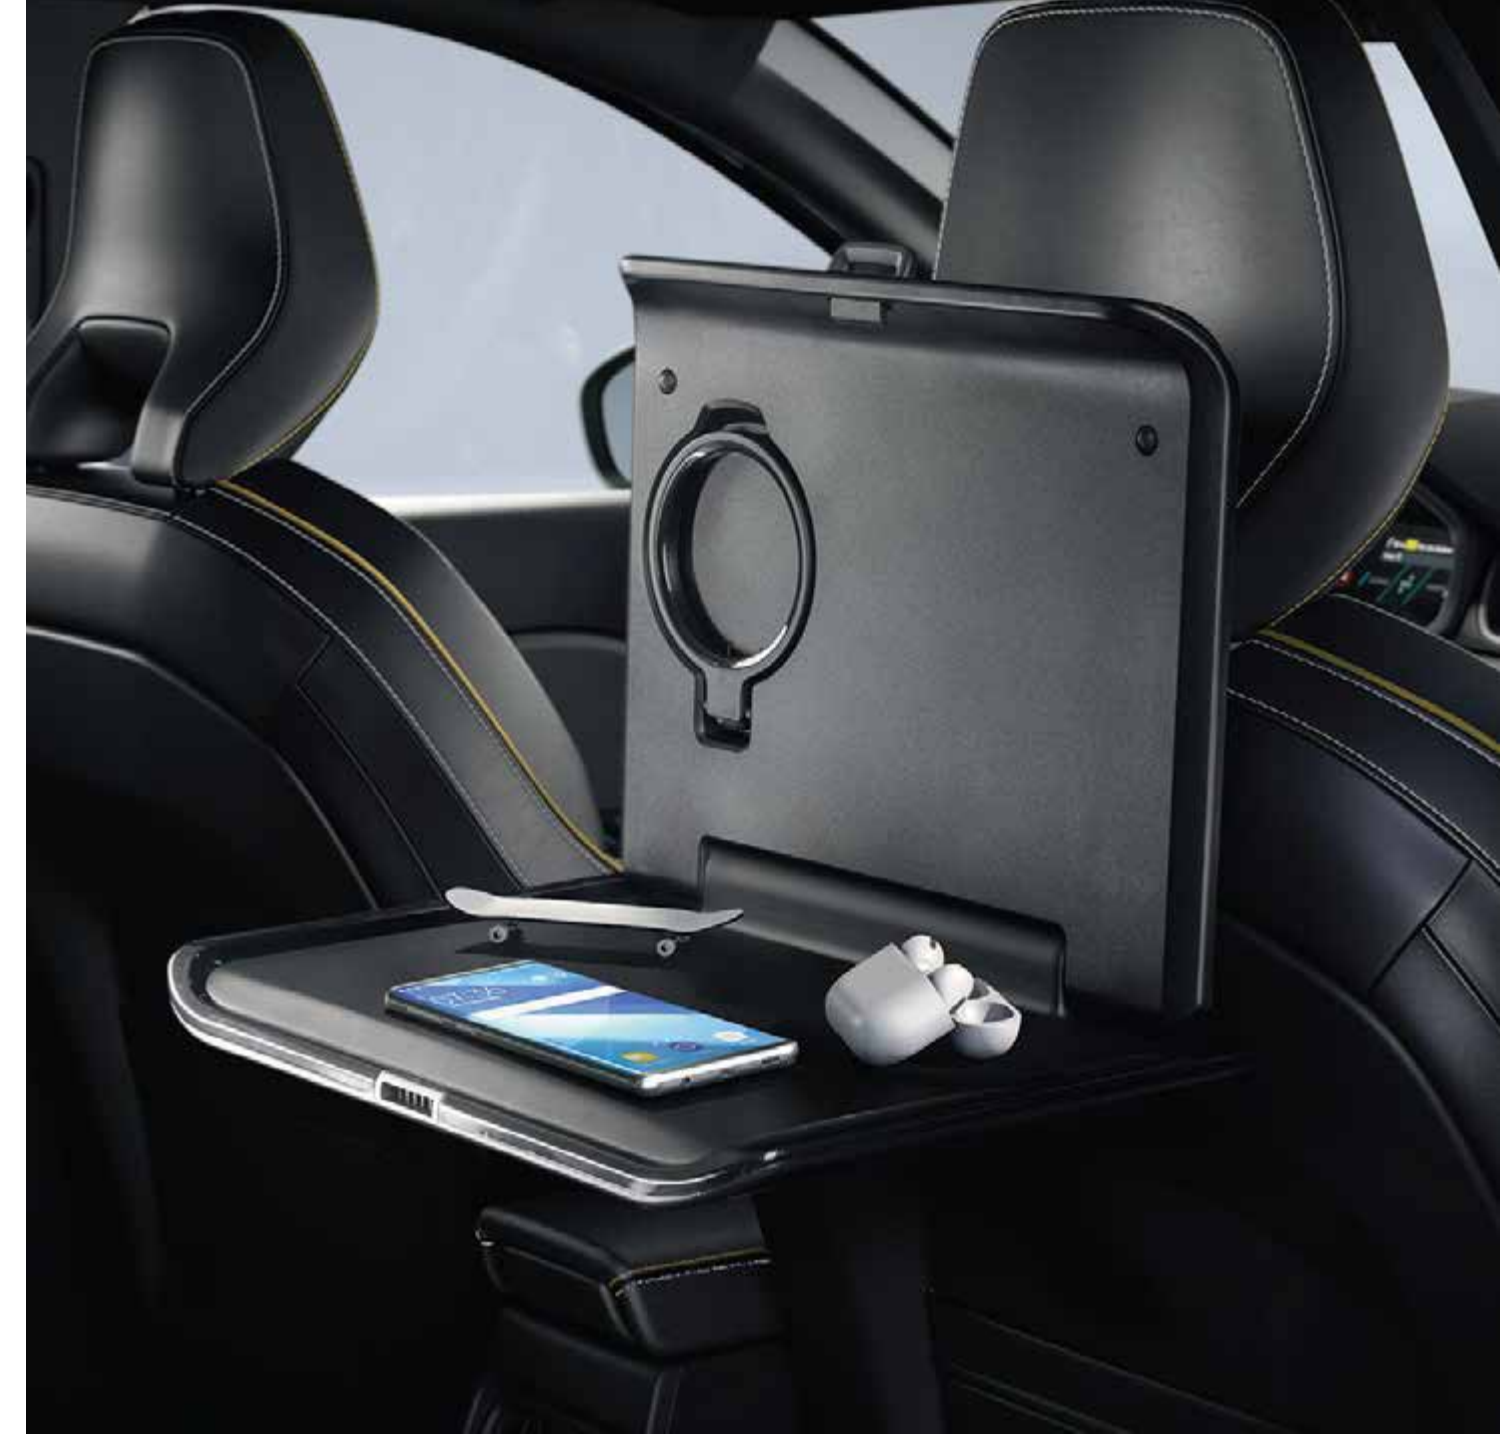

organizator na naslonu prednjeg sjedala, višenamjenski stražnji sustav s nosačem na naslonu za glavu i preklopnim stolićem.

Kombinacija stražnjeg naslona za ruke, prostora za pohranu i modernog ruksaka omogućuje vam da uvijek čuvate svoje stvari pri ruci, pospremljene u odgovarajuće pretince.

odvojni stražnji naslon za ruke

Računalo, pametni telefon ili boca za vodu – uvijek na mjestu. Organizator je moderan i praktičan te ima sedam džepova različite veličine i držač za tablet-računalo, a jednostavno se namješta na stražnju stranu prednjeg sjedala.

Višenamjenske sustave na naslonu za glavu možete upotrijebiti kao vješalicu za predmete za djecu ili za preklopni stolić za zabavu, posao ili piknik.

kuka i višenamjenski sustav na naslonu za glavu

stolić na višenamjenskom nosaču