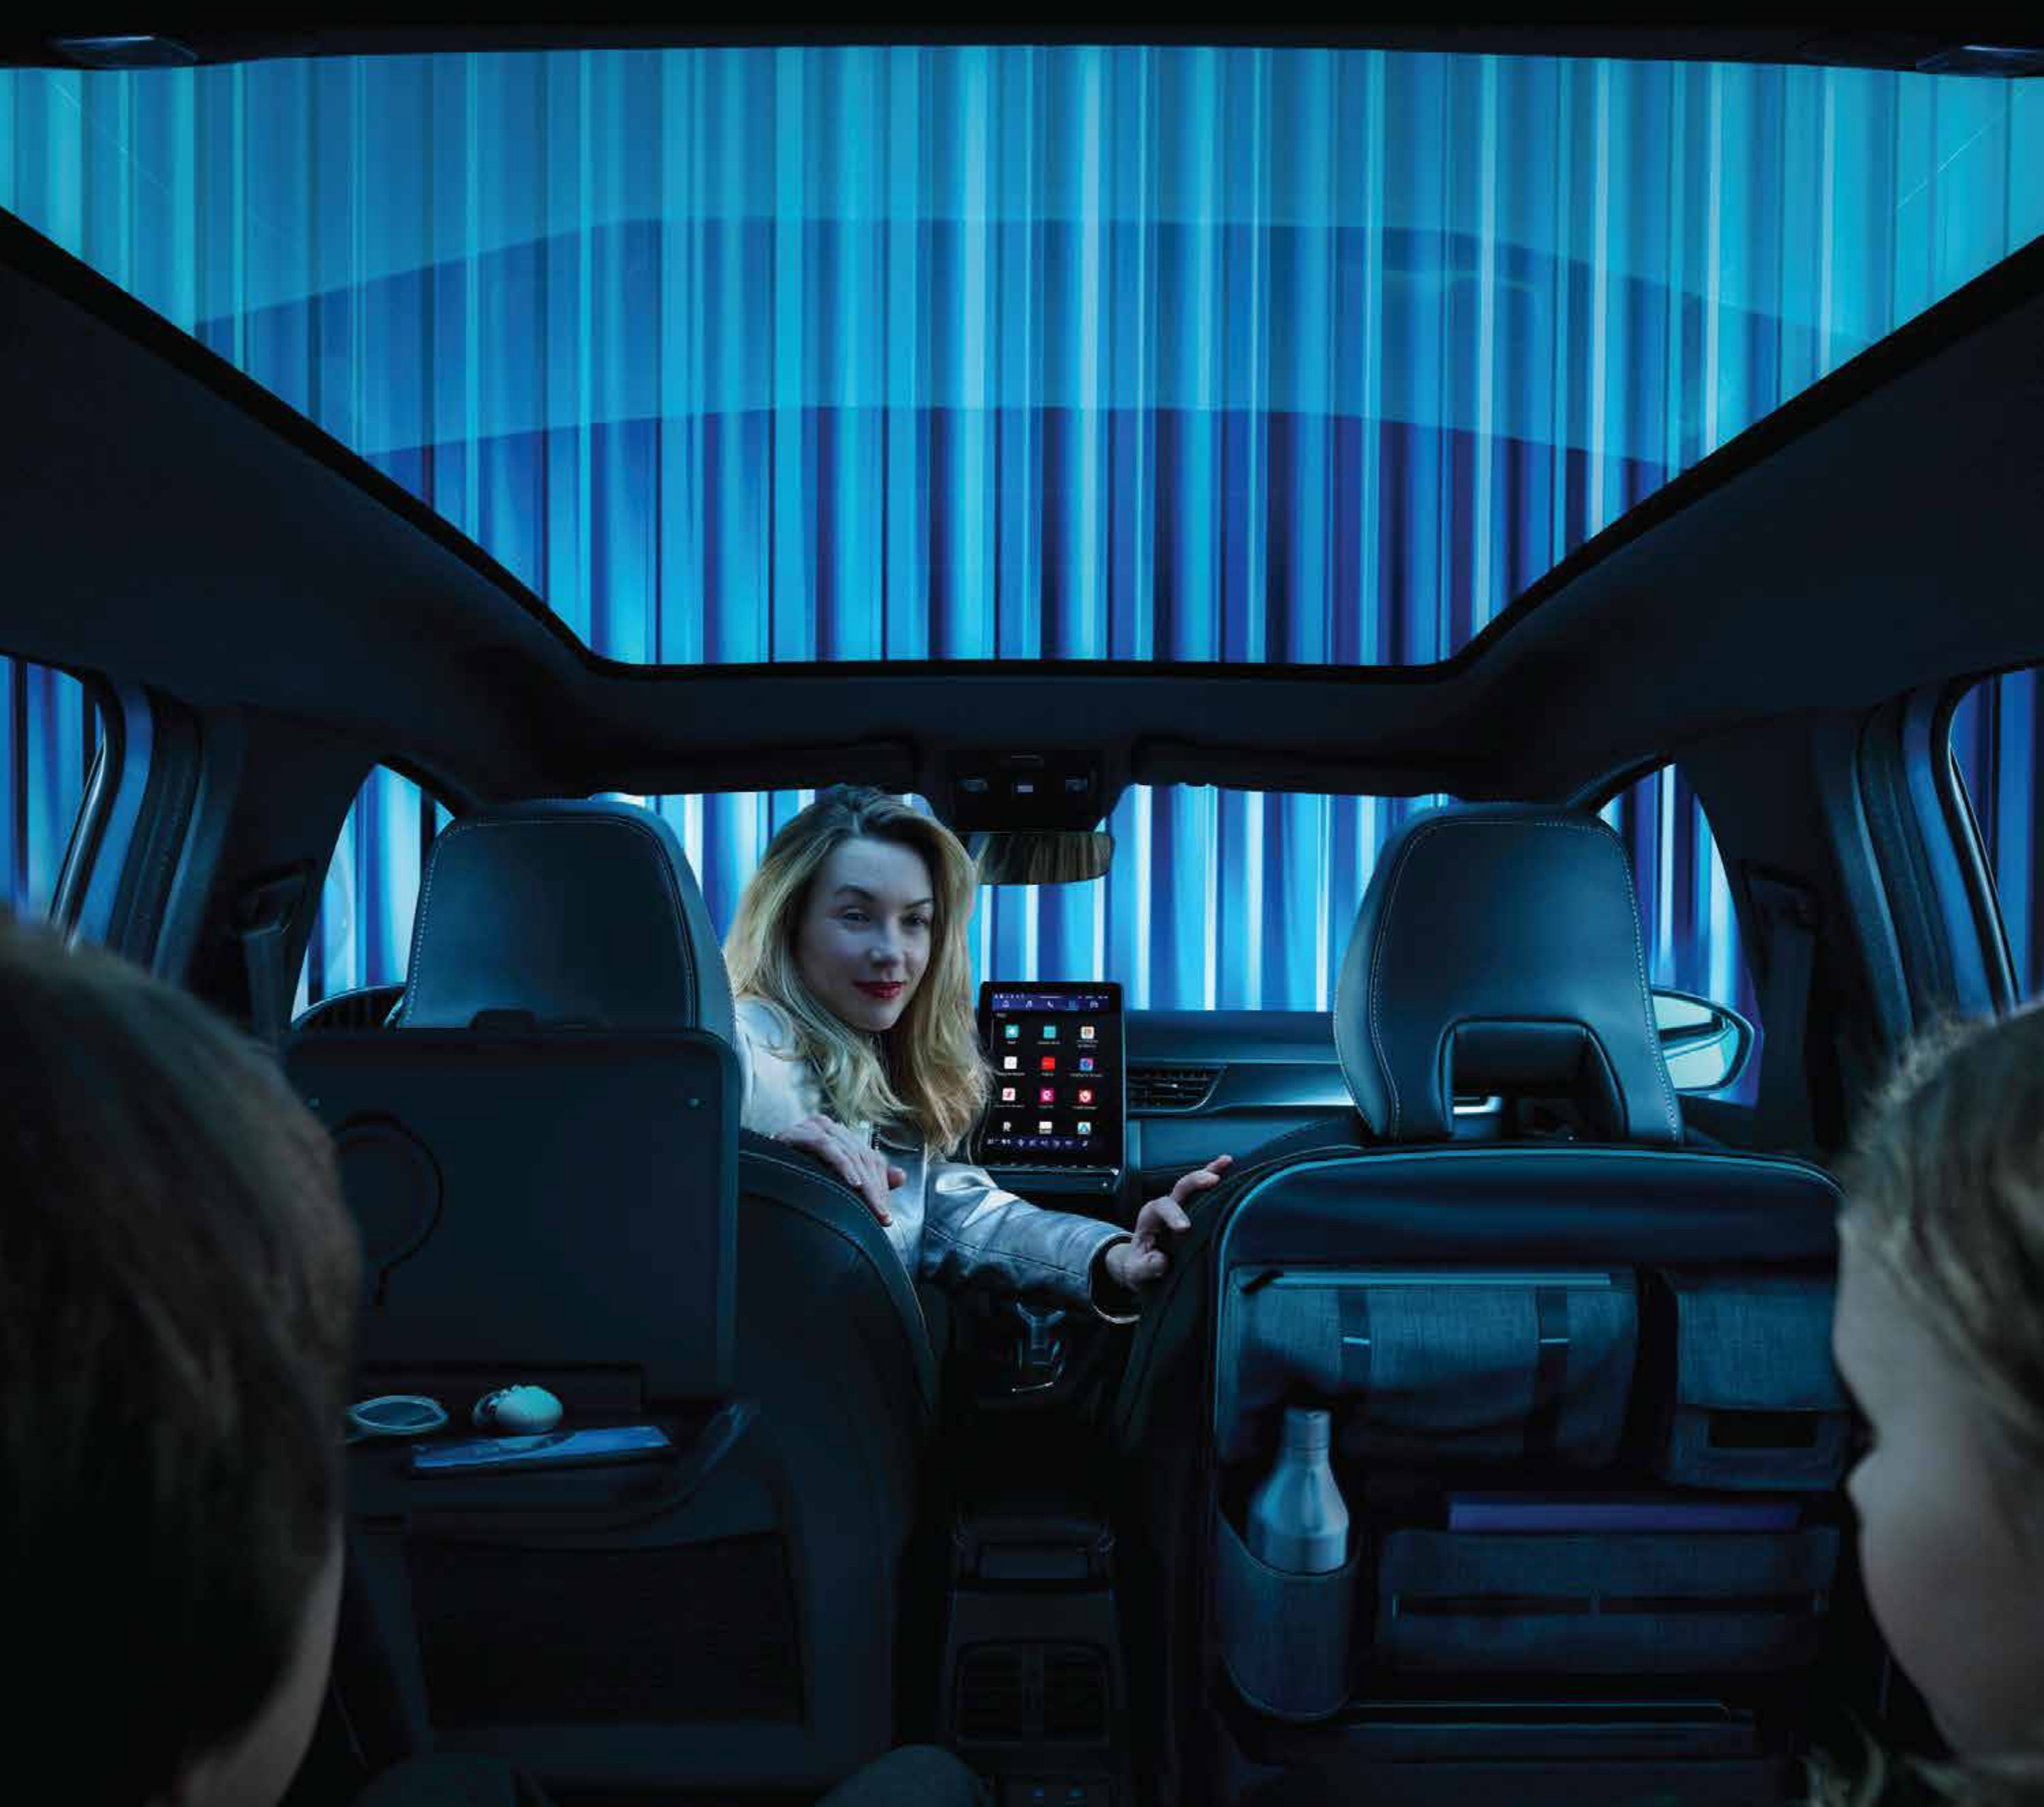

organizator na naslonu prednjeg sjedala, višenamjenski stražnji sustav s nosačem na naslonu za glavu i preklopnim stolićem.

Kombinacija stražnjeg naslona za ruke, prostora za pohranu i modernog ruksaka omogućuje vam da uvijek čuvate svoje stvari pri ruci, pospremljene u odgovarajuće pretince.