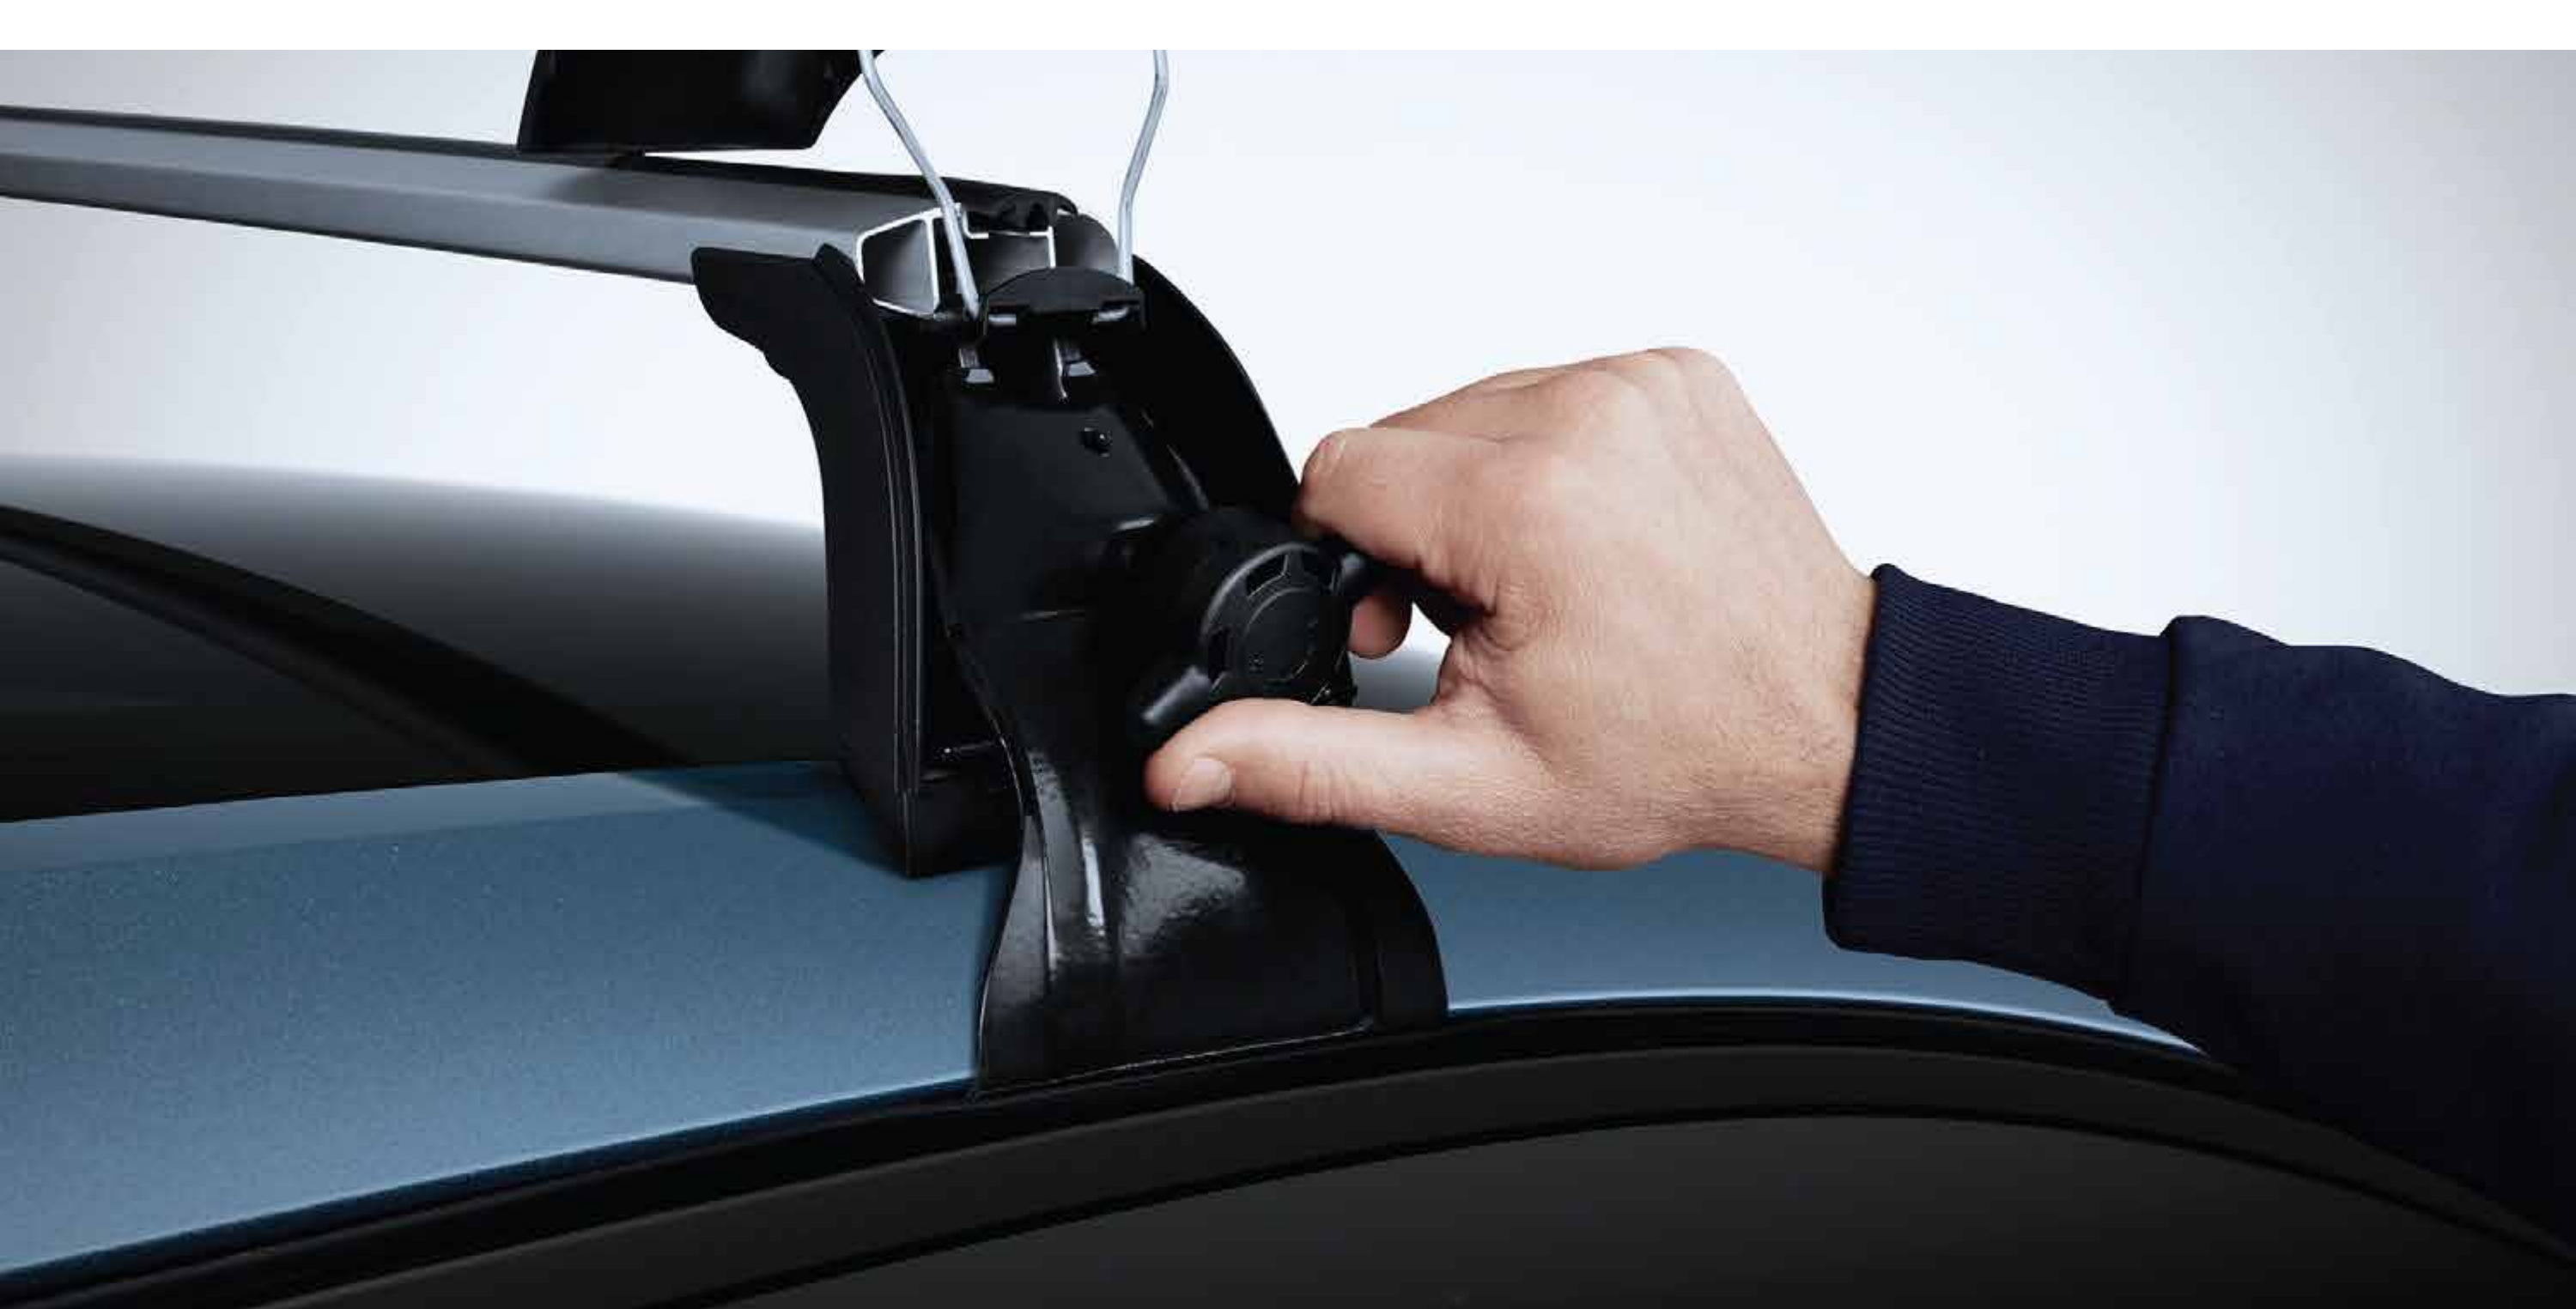

poprečni krovni nosači QuickFix i nosač za bicikle

poprečni krovni nosači QuickFix i nosač za skije

Krovni nosači pričvršćuju se za krov i omogućuju vam da bezbrižno pođete na put. Jednostavno se namještaju jer su opremljeni sustavom za pričvršćivanje bez alata QuickFix.